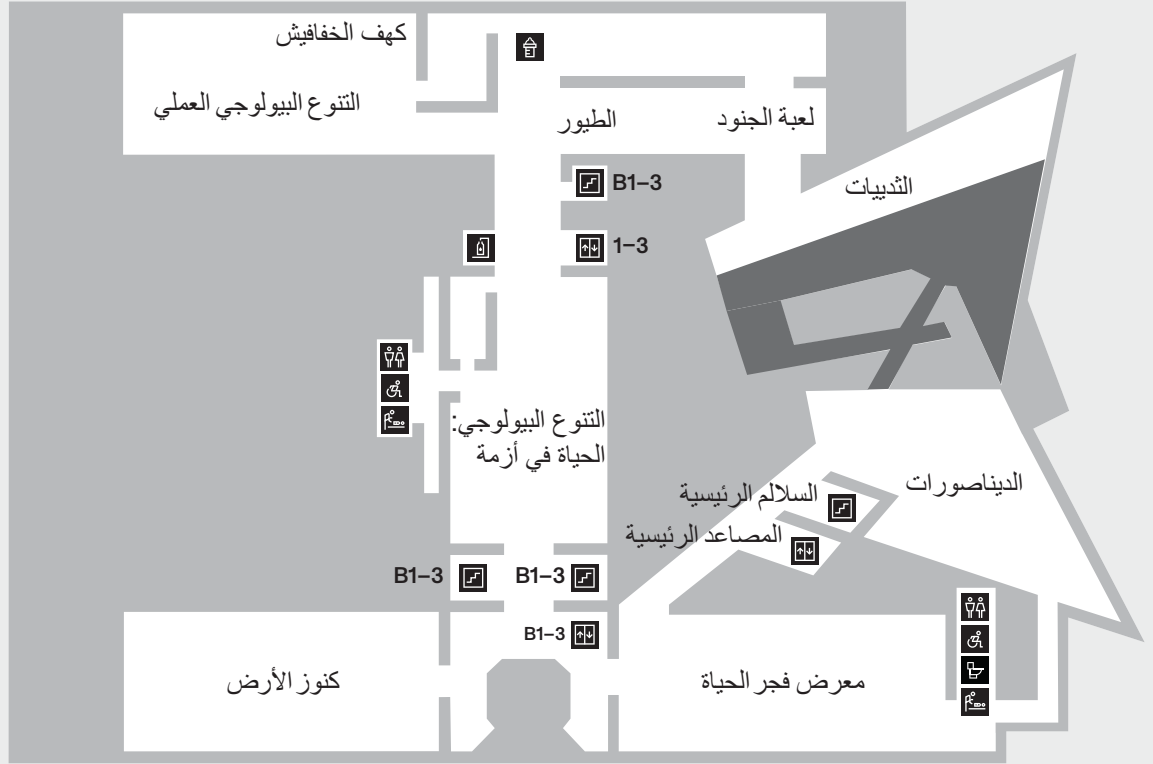

2

جناح الأسرة Weston

جناح Hilary & Galen Weston

N >