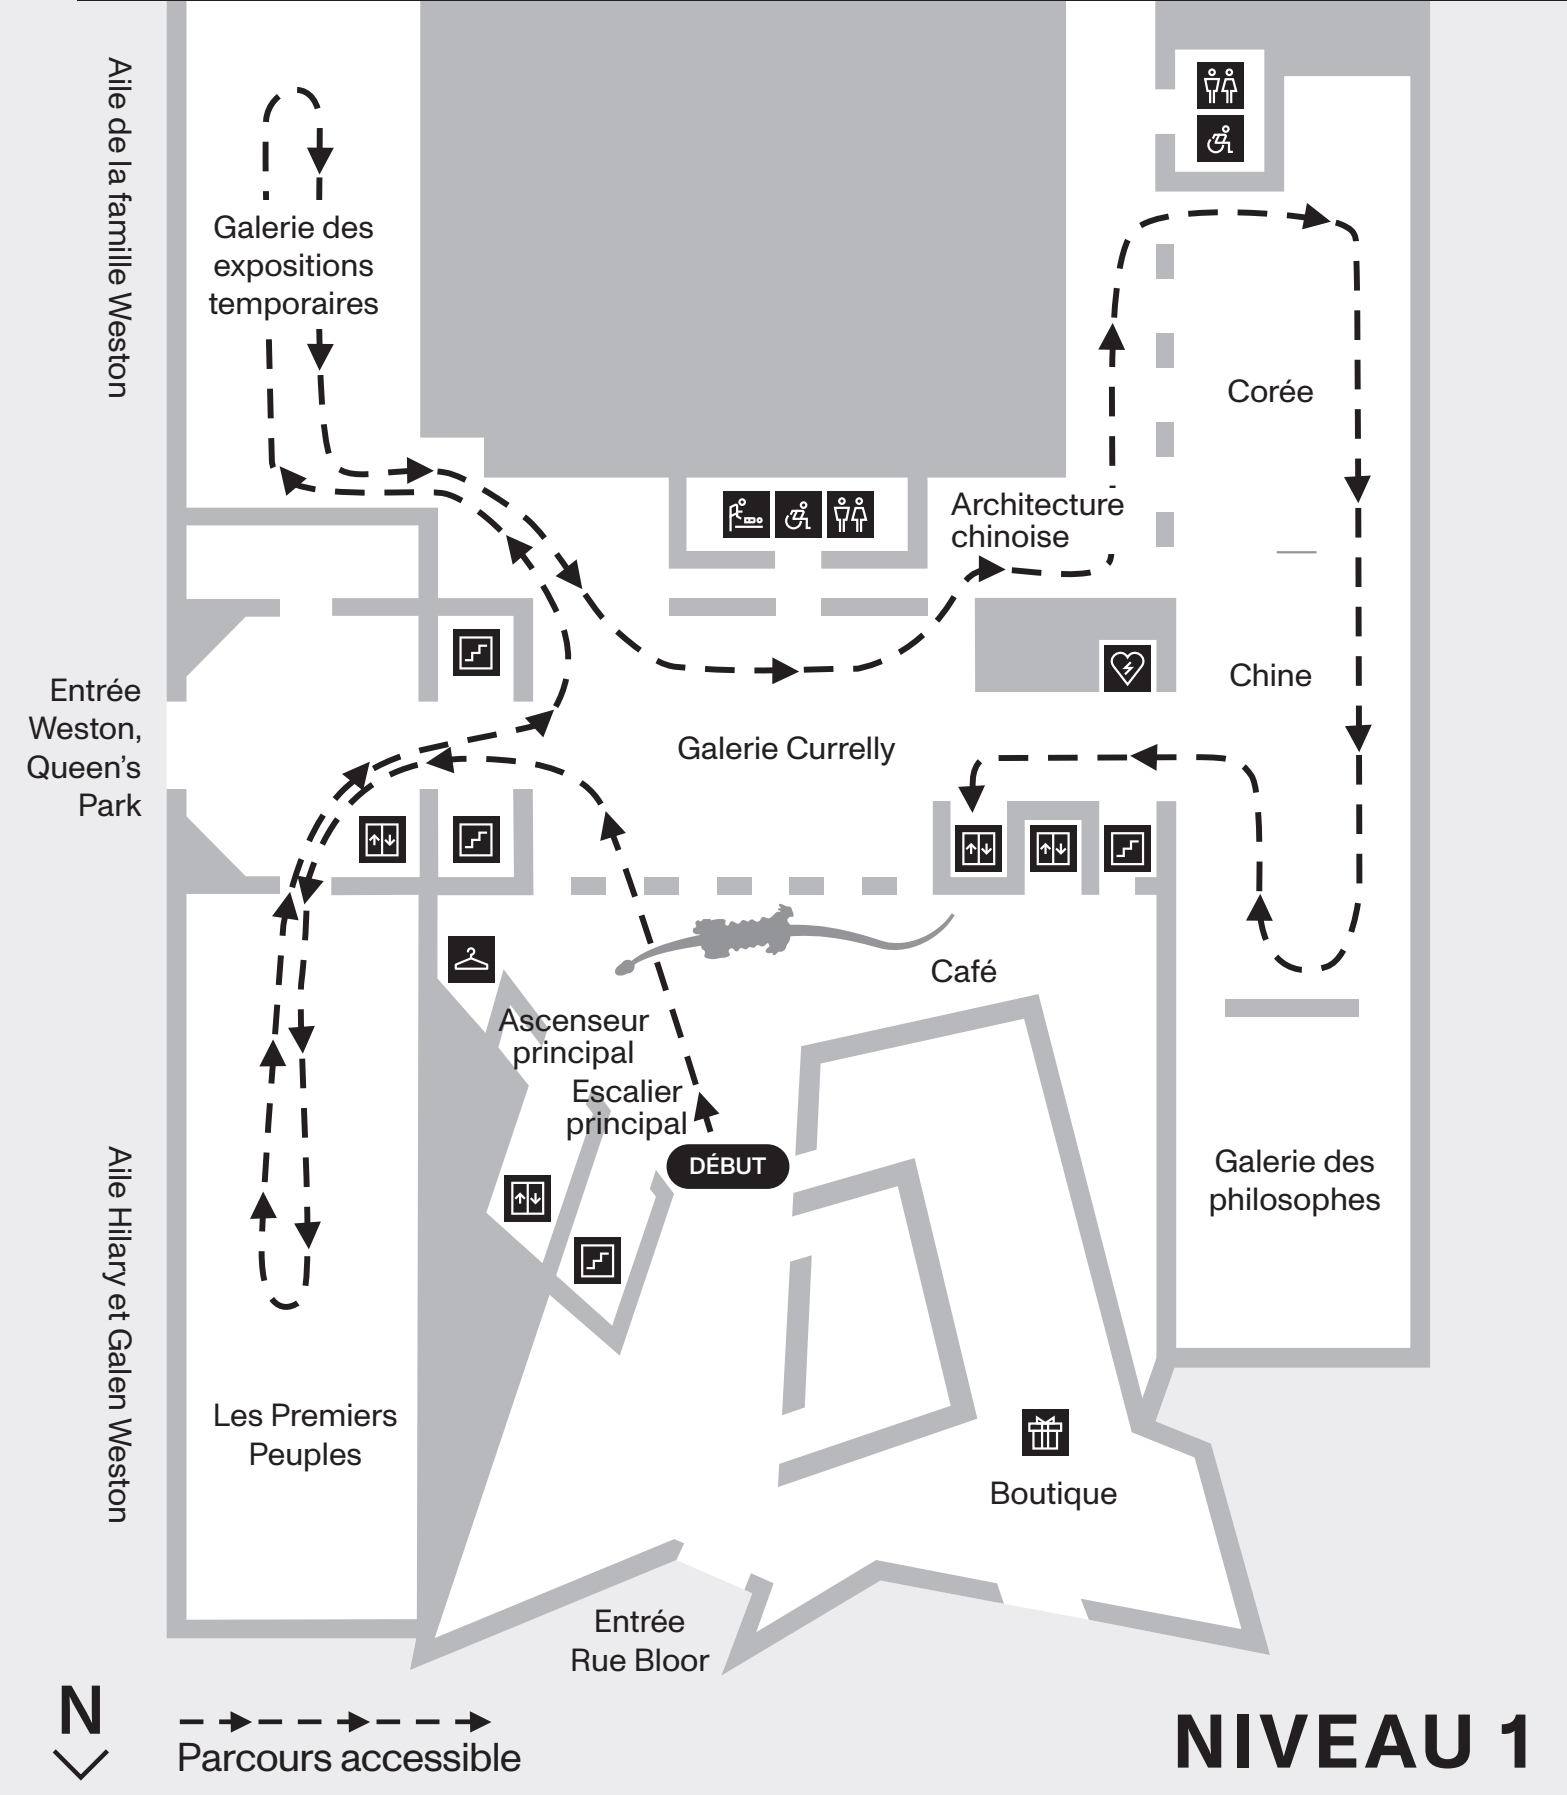

ROM

LES PARCOURS ACCESSIBLES