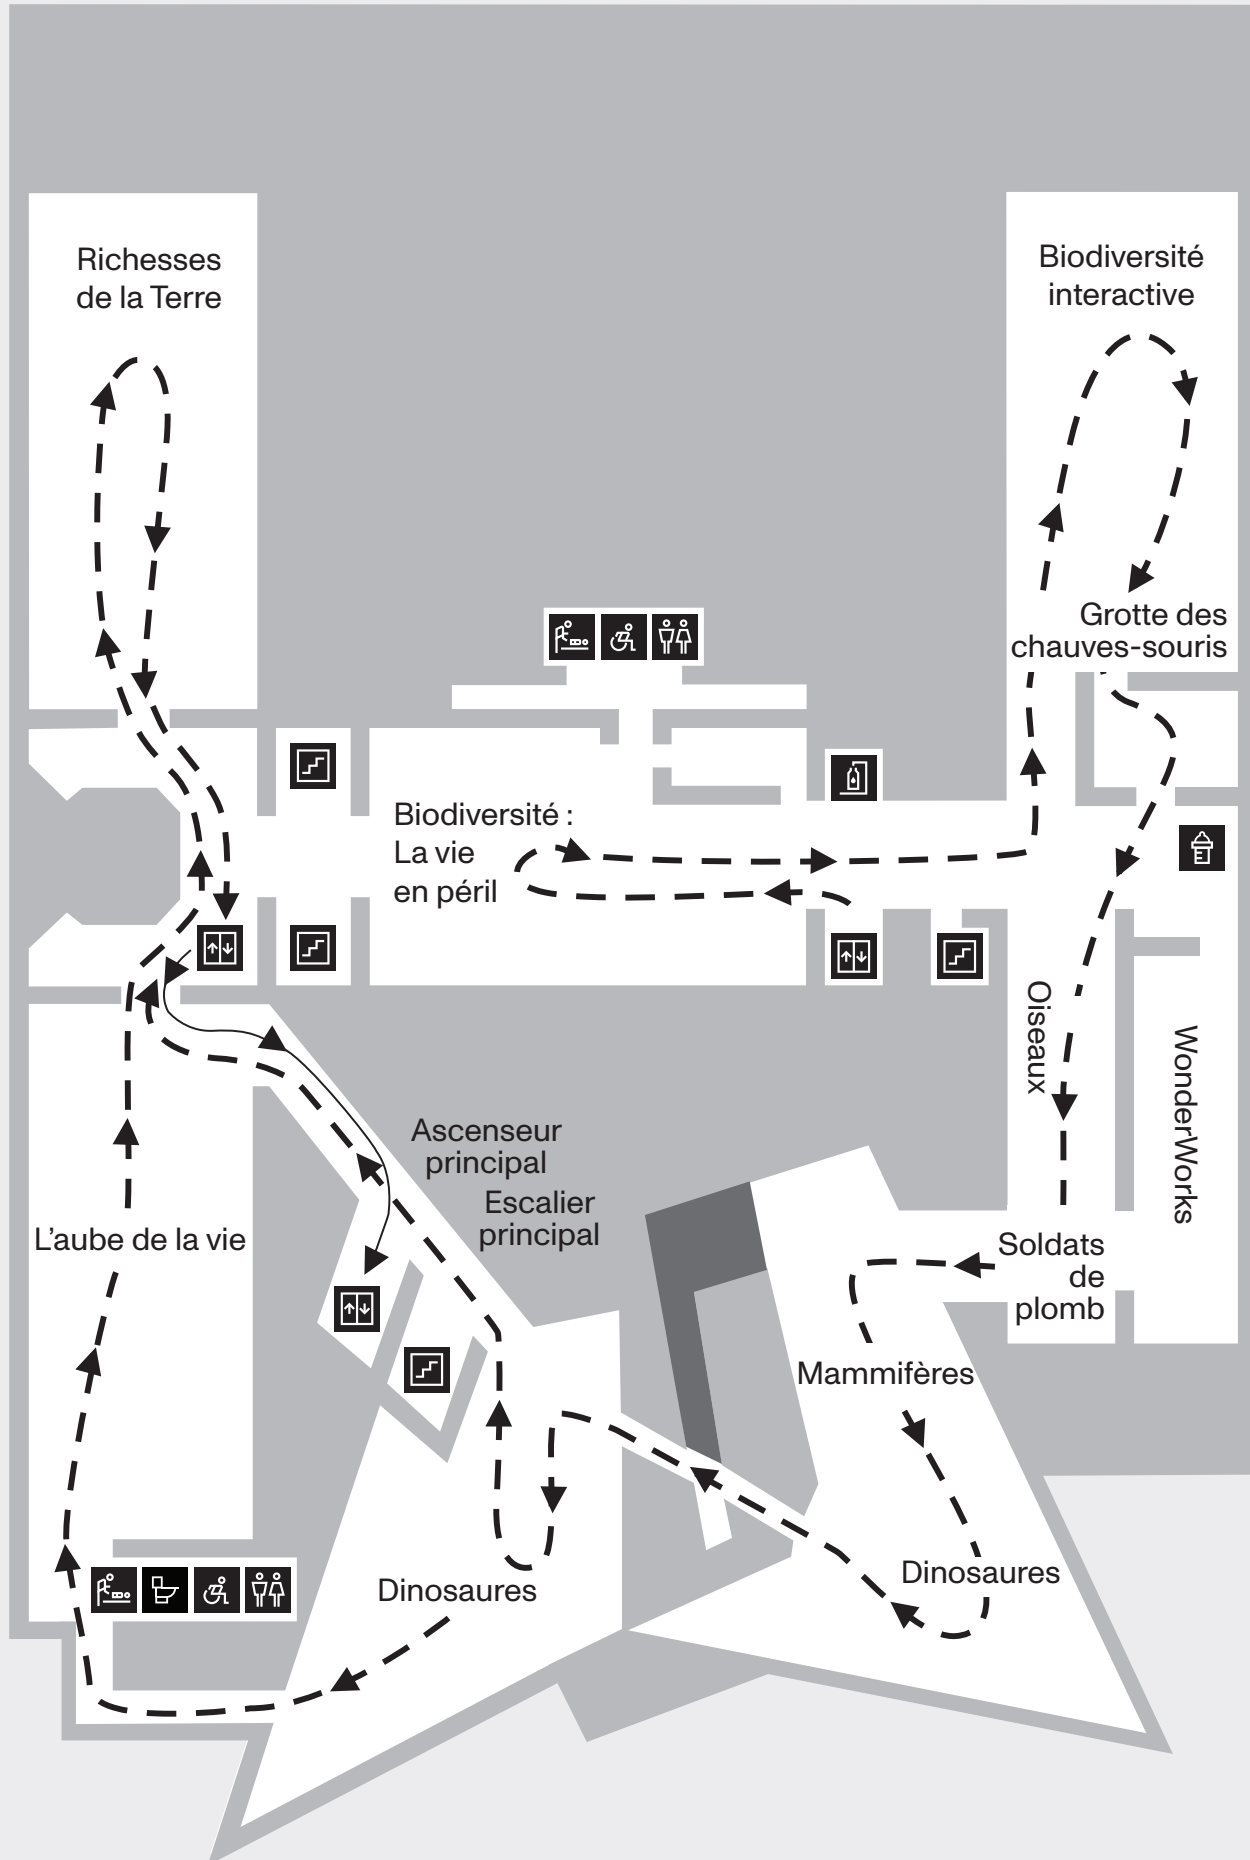

Prenez l'ascenseur pour vous rendre au café Druxy's au niveau B1.

Des questions sur l'accessibilité au ROM? Écrivez-nous à [accessibility@rom.on.ca](mailto:accessibility@rom.on.ca)

# ROM

## LES PARCOURS ACCESSIBLES

Aile de la famille Weston

Aile Hilary et Galen Weston

## NIVEAU 3

Parcours accessible

Parcours facultatif