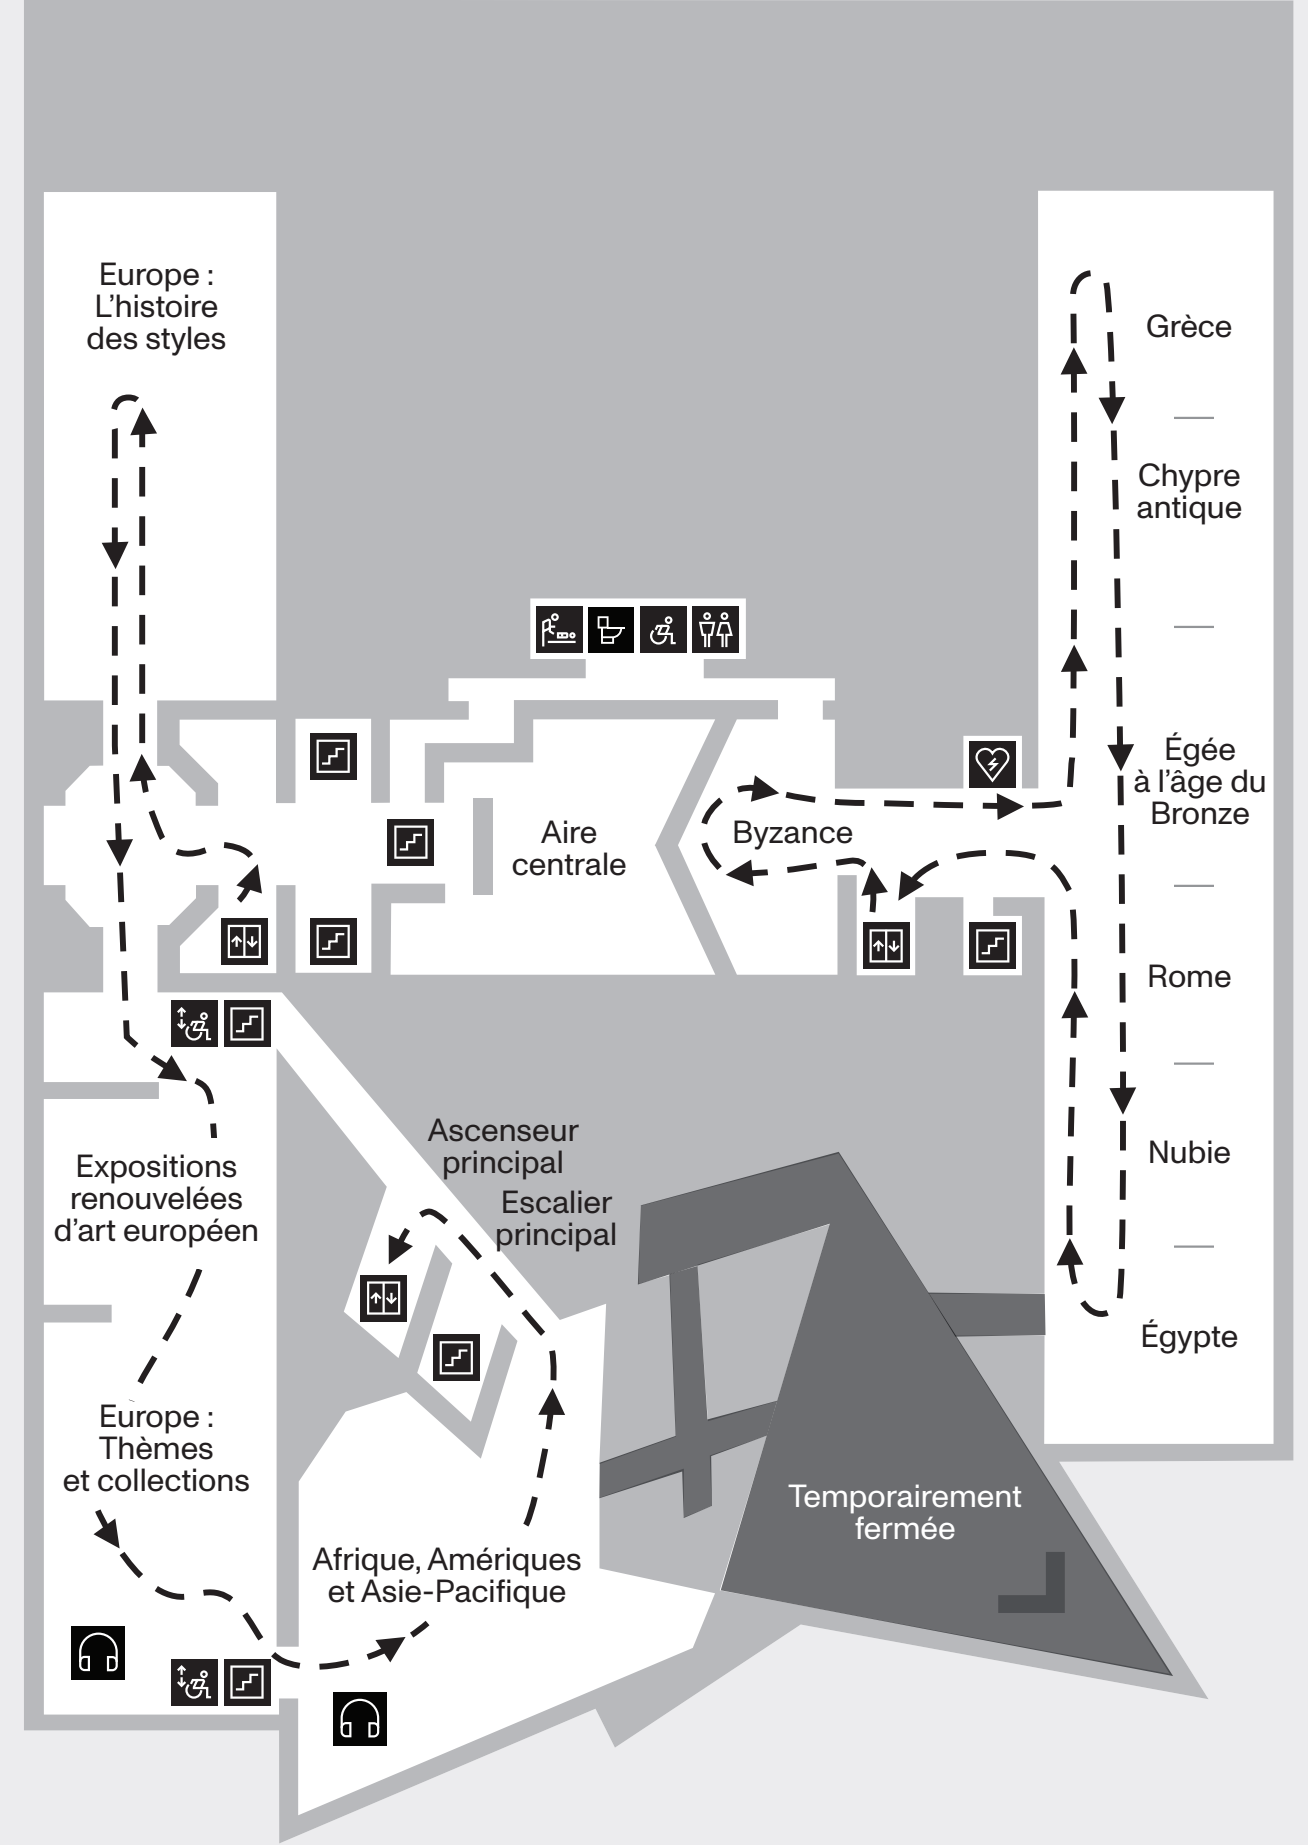

Prenez l'ascenseur pour vous rendre au café Druxy's au niveau B1.

Des questions sur l'accessibilité au ROM? Écrivez-nous à [accessibility@rom.on.ca](mailto:accessibility@rom.on.ca)

## LES PARCOURS ACCESSIBLES

Aile de la famille Weston

Aile Hilary et Galen Weston

## NIVEAU 2

Aile de la famille Weston

Aile Hilary et Galen Weston

## NIVEAU 3

Parcours accessible

Parcours facultatif