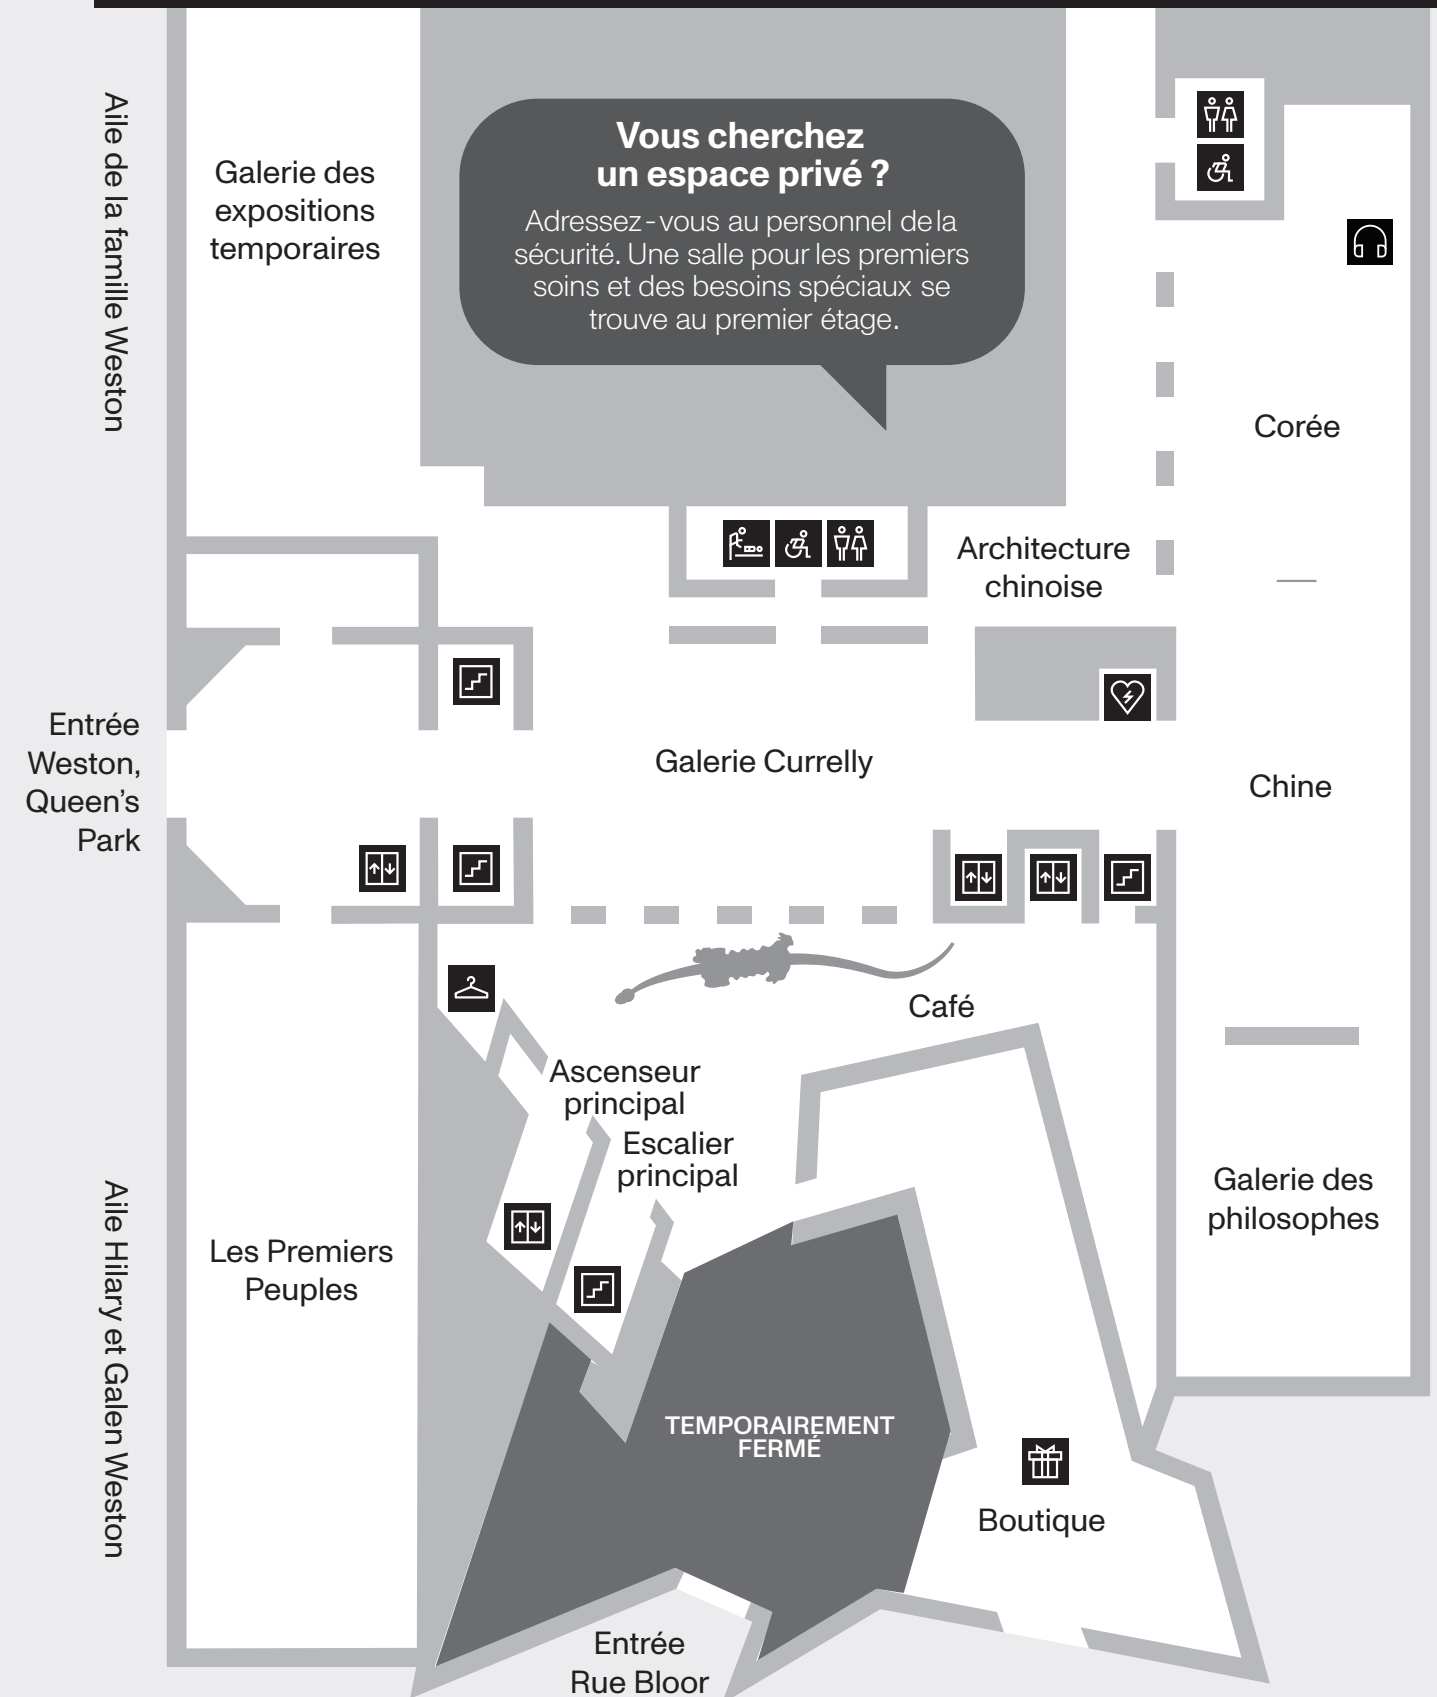

Fermeture temporaire  
des galeries au niveau 4  
aux fins d'installation.

Ascenseur principal  
Escalier principal

**NIVEAU 4**

Des questions sur l'accessibilité  
au ROM? Écrivez-nous à  
[accessibility@rom.on.ca](mailto:accessibility@rom.on.ca)

**Vous cherchez un espace privé ?**  
Adressez-vous au personnel de la sécurité. Une salle pour les premiers soins et des besoins spéciaux se trouve au premier étage.

Coin tranquille

**NIVEAU 1**

Aile de la famille Weston

### À noter

Il n'y a pas de coins tranquilles au niveau 2.