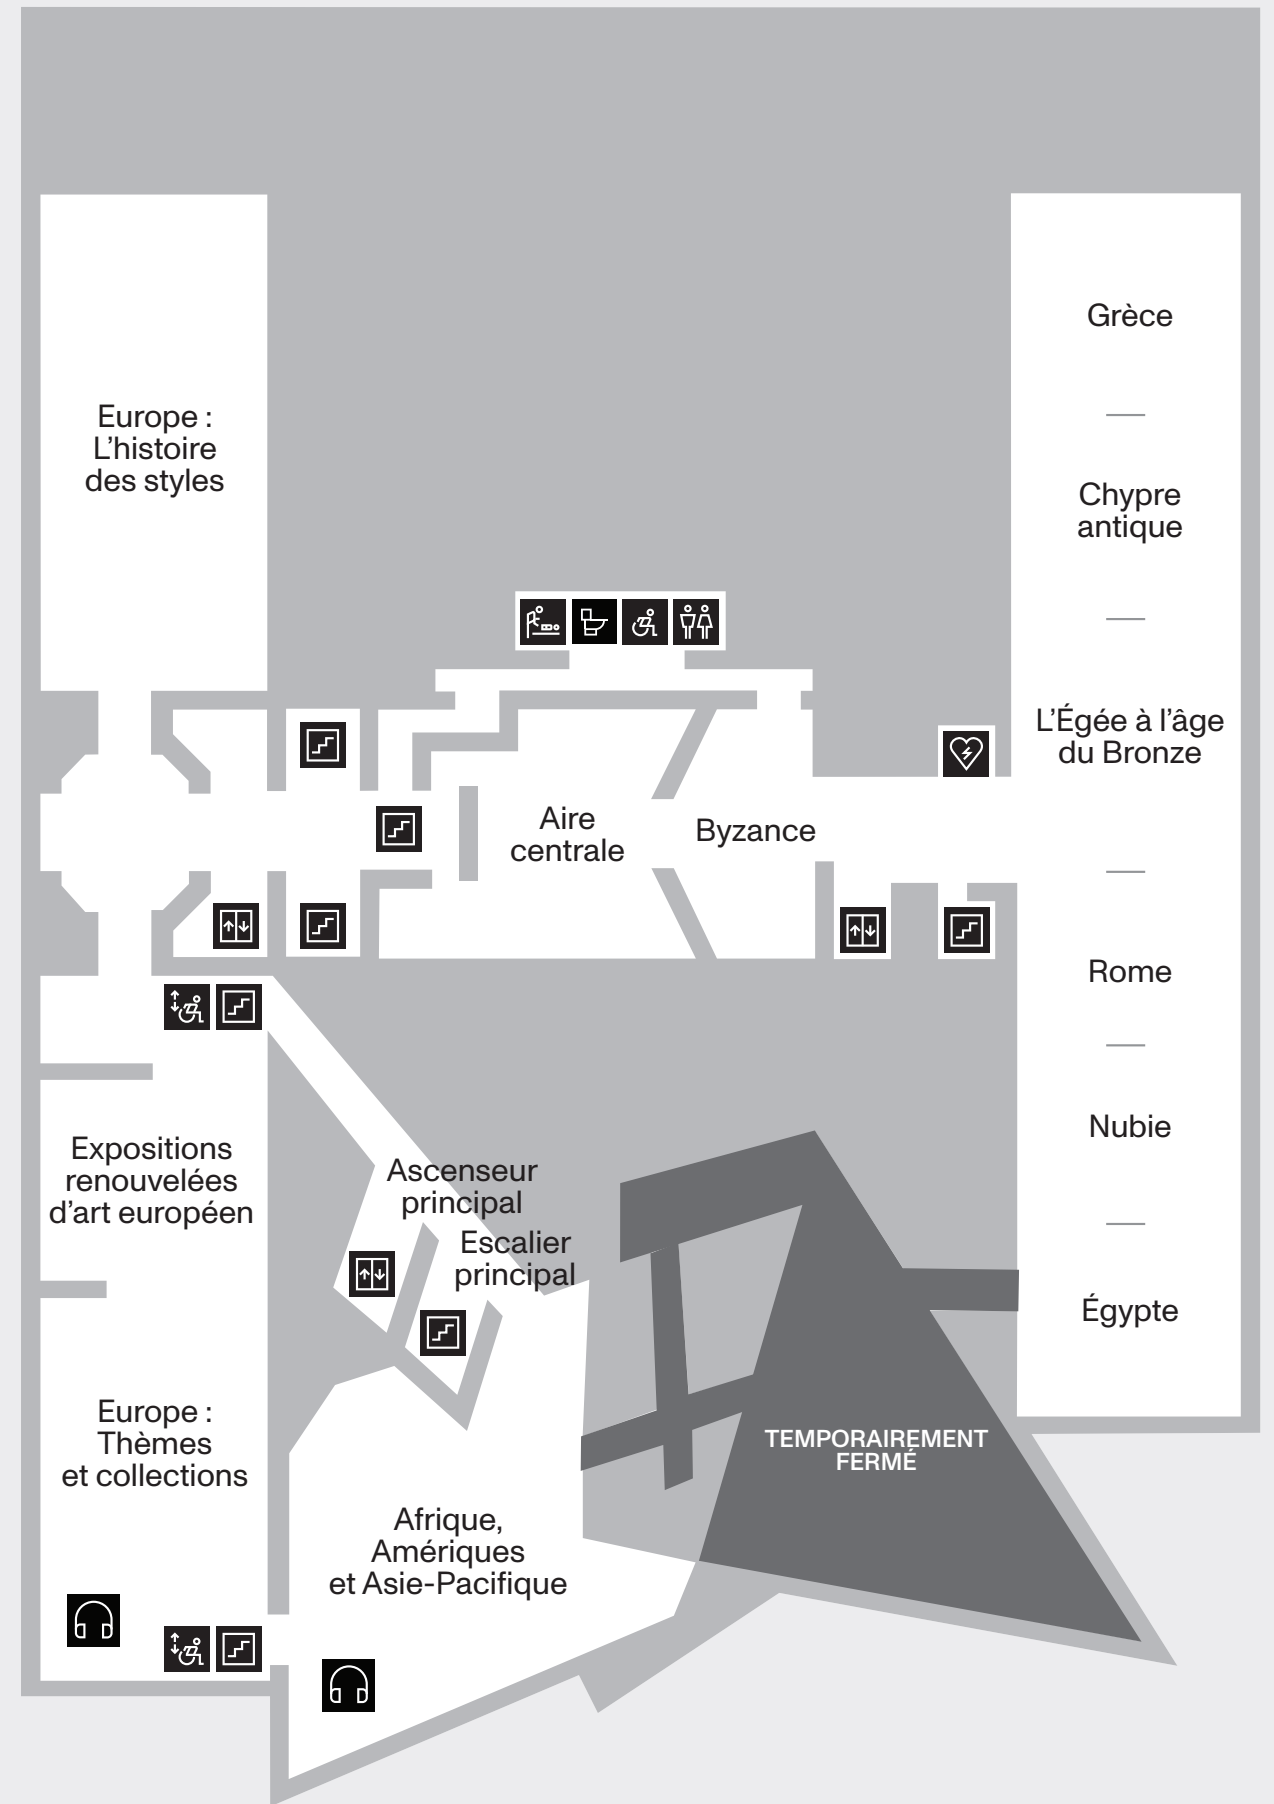

**Vous cherchez un espace privé ?**  
Adressez-vous au personnel de la sécurité. Une salle pour les premiers soins et des besoins spéciaux se trouve au premier étage.

Coin tranquille

**NIVEAU 1**

Aile de la famille Weston

### À noter

Il n'y a pas de coins tranquilles au niveau 2.

## NIVEAU 2

Aile de la famille Weston

Aile Hilary et Galen Weston